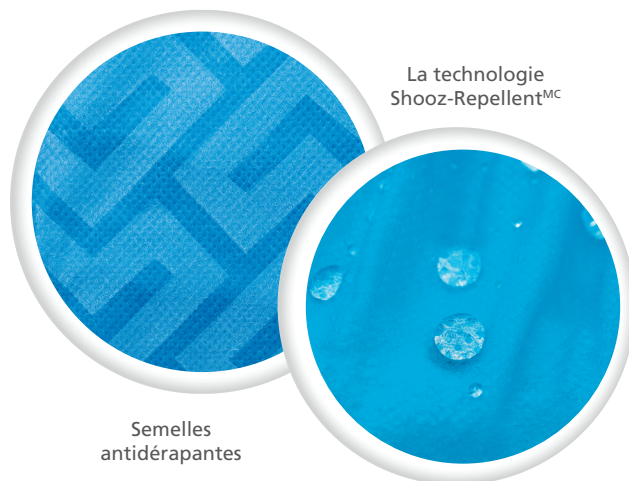

DÉCOUVREZ

SHOOZCOVERS™

SOFT
LINE

FABRIQUÉS AU CANADA

NOUVELLE COULEUR !

SHOOZCOVERS^{MC} - SOFT LINE

Notre cher Batrik ShoozCovers^{MC} Soft Line est maintenant disponible en **Bubble Gum Pink** ! Ces nouveaux couvre-chaussures jetables roses sont parfaits pour partager l'amour et soutenir une cause qui chauffe le cœur.

POURQUOI VOUS ALLEZ AIMER SOFT LINE :

- Notre **Bubble Gum Pink** est maintenant disponible en taille universelle ! Sa conception intelligente offre un meilleur ajustement et une facilité de mise en place et d'enlèvement.
- Notre **Blue Lolly** est disponible en **deux tailles polyvalentes, Universal et XL**, qui conviennent à un vaste choix de tailles de chaussures.
- Les deux sont fabriqués au Canada avec un **tissu polypropylène de qualité supérieure de 35 g/m²** et des élastiques **sans latex à 100 %¹**.
- Ces couvre-chaussures comportent une bande **antidérapante** sur les semelles pour éviter les glissements et de **triples soudures par ultrasons** qui augmentent la résistance à la déchirure et réduisent le peluchage.
- Cette gamme est testée par le comptage des particules et est **conforme à la norme IEST-RP-CC003.4**.
- Notre Soft Line intègre la technologie **Shooz-RepellentTM** qui **offre une protection de base contre le contact accidentel avec les liquides²**.

BUBBLE GUM PINK

LOLLY BLUE

FABRIQUÉS AU CANADA 

SOFT LINE EST PARFAITE POUR :

- Utilisation dans les établissements médicaux, les laboratoires pharmaceutiques, la fabrication électronique, les sites GMP et partout où une hygiène optimale est requise
- Protéger une variété de chaussures, des sabots aux bottes
- Transition entre les zones "non propres" et "propres"

² La technologie Shooz-Repellent^{MC} offre une répulsion de base contre les contacts accidentels avec les liquides. Elle n'est ni imperméable ni résistante à l'eau.

LOLLY BLUE - DEUX TAILLES POLYVALENTES :