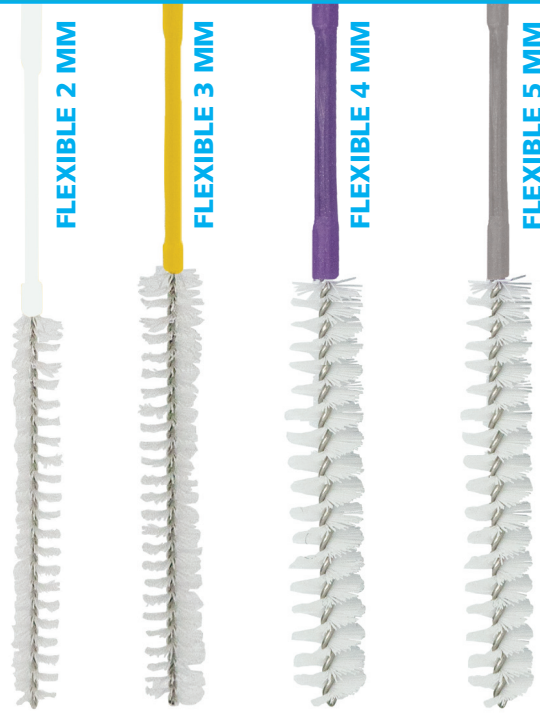

EMBALLAGE : Usage unique : sac de 20 / Réutilisable : sac de 3

BROSSES MÉTALLIQUES À UNE SEULE EXTRÉMITÉ DE 30" / 75 CM

	N° D'ARTICLE USAGE UNIQUE	N° D'ARTICLE RÉUTILISABLE	COULEUR	LONGUEUR TOTALE	BROSSE (Ø)	LONGUEUR DE LA BROSSE	GAINÉ (Ø)
FLEXIBLE BROSSE ET GAINÉ	41-76502-S	41-76502	Blanc	30,118" / 76,5 cm	0,078" / 2 mm	0,59" / 15 mm	0,39" / 1 mm
	41-77503-S	41-77503	Jaune	30,511" / 77,5 cm	0,118" / 3 mm	0,98" / 25 mm	0,39" / 1 mm
	411-77504-S	411-77504	Lavande	30,511" / 77,5 cm	0,157" / 4 mm	0,98" / 25 mm	0,61" / 1,55 mm
	411-77505-S	411-77505	Gris	30,511" / 77,5 cm	0,19" / 5 mm	0,98" / 25 mm	0,68" / 1,75 mm
RIGIDE BROSSE ET GAINÉ	41-80005-S	41-80005	Blanc	31,496" / 80 cm	0,19" / 5 mm	1,968" / 50 mm	0,118" / 3 mm
	41-80006-S	41-80006	Vert	31,496" / 80 cm	0,23" / 6 mm	1,968" / 50 mm	0,118" / 3 mm
	41-80008-S	41-80008	Bleu	31,496" / 80 cm	0,31" / 8 mm	1,968" / 50 mm	0,157" / 4 mm
	41-80010-S	41-80010	Rouge	31,496" / 80 cm	0,39" / 10 mm	1,968" / 50 mm	0,157" / 4 mm
	41-80012-S	41-80012	Jaune	31,496" / 80 cm	0,49" / 12,5 mm	1,968" / 50 mm	0,157" / 4 mm
	41-80015-S	41-80015	Vert	31,496" / 80 cm	0,59" / 15 mm	1,968" / 50 mm	0,228" / 5,8 mm
	41-80020-S	41-80020	Bleu	31,496" / 80 cm	0,78" / 20 mm	1,968" / 50 mm	0,228" / 5,8 mm

EMBALLAGE : Usage unique : sac de 20 / Réutilisable : sac de 3

FLEXIBLE 2 MM

FLEXIBLE 3 MM

FLEXIBLE 4 MM

FLEXIBLE 5 MM

FLEXIBLE

Diamètre (Ø) de la brosse flexible allant de 2 mm à 5 mm

RIGIDE 20 MM