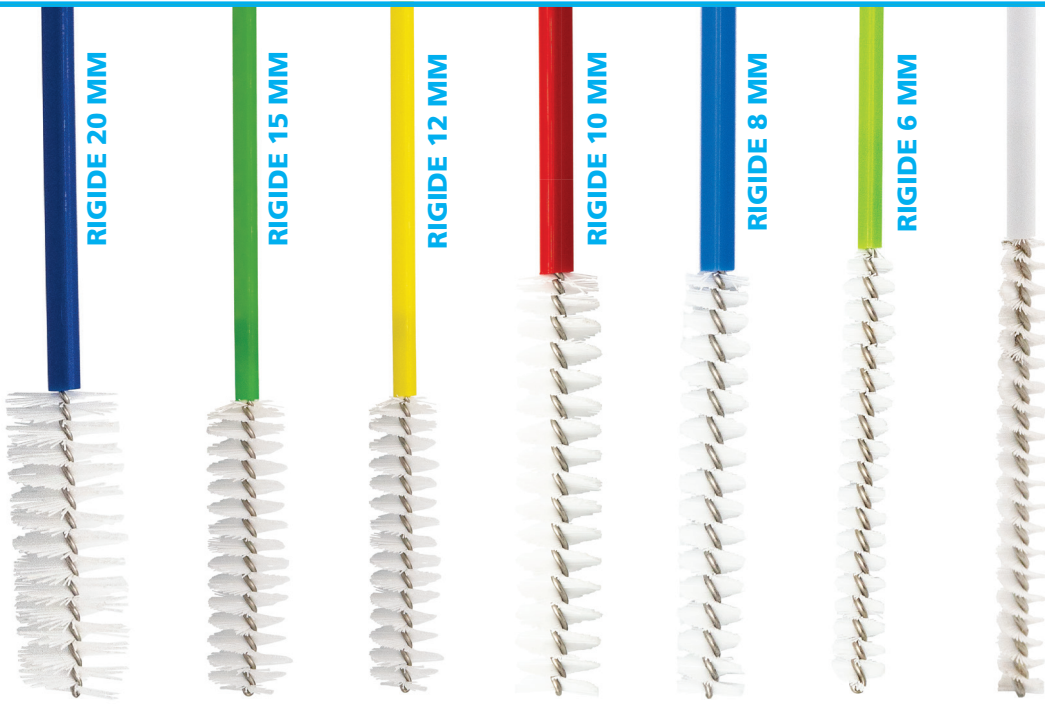

EMBALLAGE : Usage unique : sac de 20 / Réutilisable : sac de 3

BROSSES MÉTALLIQUES À UNE SEULE EXTRÉMITÉ DE 30" / 75 CM

	N° D'ARTICLE USAGE UNIQUE	N° D'ARTICLE RÉUTILISABLE	COULEUR	LONGUEUR TOTALE	BROSSE (Ø)	LONGUEUR DE LA BROSSE	GAINÉ (Ø)
FLEXIBLE BROSSE ET GAINÉ	41-76502-S	41-76502	Blanc	30,118" / 76,5 cm	0,078" / 2 mm	0,59" / 15 mm	0,39" / 1 mm
	41-77503-S	41-77503	Jaune	30,511" / 77,5 cm	0,118" / 3 mm	0,98" / 25 mm	0,39" / 1 mm
	411-77504-S	411-77504	Lavande	30,511" / 77,5 cm	0,157" / 4 mm	0,98" / 25 mm	0,61" / 1,55 mm
	411-77505-S	411-77505	Gris	30,511" / 77,5 cm	0,19" / 5 mm	0,98" / 25 mm	0,68" / 1,75 mm
RIGIDE BROSSE ET GAINÉ	41-80005-S	41-80005	Blanc	31,496" / 80 cm	0,19" / 5 mm	1,968" / 50 mm	0,118" / 3 mm
	41-80006-S	41-80006	Vert	31,496" / 80 cm	0,23" / 6 mm	1,968" / 50 mm	0,118" / 3 mm
	41-80008-S	41-80008	Bleu	31,496" / 80 cm	0,31" / 8 mm	1,968" / 50 mm	0,157" / 4 mm
	41-80010-S	41-80010	Rouge	31,496" / 80 cm	0,39" / 10 mm	1,968" / 50 mm	0,157" / 4 mm
	41-80012-S	41-80012	Jaune	31,496" / 80 cm	0,49" / 12,5 mm	1,968" / 50 mm	0,157" / 4 mm
	41-80015-S	41-80015	Vert	31,496" / 80 cm	0,59" / 15 mm	1,968" / 50 mm	0,228" / 5,8 mm
	41-80020-S	41-80020	Bleu	31,496" / 80 cm	0,78" / 20 mm	1,968" / 50 mm	0,228" / 5,8 mm

EMBALLAGE : Usage unique : sac de 20 / Réutilisable : sac de 3

FLEXIBLE 2 MM

FLEXIBLE 3 MM

FLEXIBLE 4 MM

FLEXIBLE 5 MM

FLEXIBLE

Diamètre (Ø) de la brosse flexible allant de 2 mm à 5 mm

RIGIDE 20 MM

RIGIDE 15 MM

RIGIDE 12 MM

RIGIDE 10 MM

RIGIDE 8 MM

RIGIDE 6 MM

RIGIDE 5 MM

RIGIDE

Diamètre (Ø) de la brosse rigide allant de 5 mm à 20 mm

SYSTÈME DE SÉLECTION DES BROSSES (Taille Réelle)

2 mm 0,078"	3 mm 0,118"	4 mm 0,157"	5 mm 0,196"	6 mm 0,236"	8 mm 0,314"	10 mm 0,394"	12 mm 0,472"	15 mm 0,591"	20 mm 0,787"