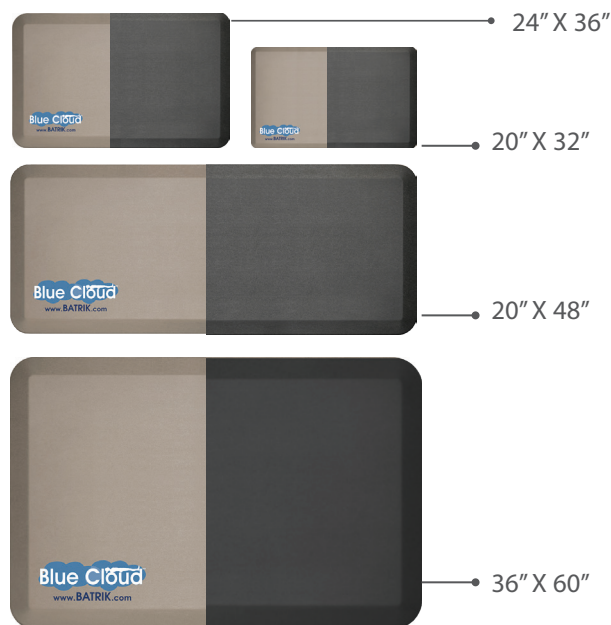

- Nos propriétés de retour d'énergie aideront à réduire les douleurs aux jambes, aux pieds, au bas du dos et les blessures liées au travail
- Un soutien plus durable, car le mélange de mousse breveté de 3/4" d'épaisseur ne s'affaisse pas comme la plupart des autres tapis antifatigue à base de mousse
- Les propriétés antimicrobiennes mélangées dans le tapis offrent une protection supplémentaire
- Une surface très résistante à l'eau n'absorbe ni l'eau ni la saleté
- Légers et faciles à nettoyer
- Le design texturé de la surface et de la base à haute traction assure une plus grande sécurité (norme américaine NFSI 101-C)
- Le bord biseauté réduit les risques de trébuchement et le dos antidérapant renforce la sécurité
- La conception durable est idéale pour les applications commerciales, tout en restant ergonomique et esthétique pour les environnements domestiques ou professionnels
- Inflammabilité/résistance aux brûlures selon le CFR 16 Parties 1630/1631
- Fabriqués avec des matériaux écologiques, non toxiques et sans latex
- Garantie de 5 ans (usage non industriel), Garantie de 4 ans (usage industriel)

BON À SAVOIR : SI DANS LES 30 JOURS VOUS N'ÊTES PAS SATISFAIT À 100%, CONTACTEZ VOTRE REVENDEUR POUR OBTENIR UN REMBOURSEMENT (EXCLUANT LE TRANSPORT, LA MANUTENTION ET LES TAXES)

Disponible en taupe ou en noir

SÉLECTION DE PRODUITS

N° D'ARTICLE	DIMENSIONS	EMBALLAGE
COULEUR NOIR		
809-3201	20" X 32" / 51 cm x 81 cm	1 / boîte
809-3204	20" X 32" / 51 cm x 81 cm	4 / boîte
809-4801	20" X 48" / 51 cm x 122 cm	1 / boîte
809-4804	20" X 48" / 51 cm x 122 cm	4 / boîte
809-3601	24" X 36" / 61 cm x 91 cm	1 / boîte
809-7201	20" X 72" / 51 cm x 183 cm	1 / boîte
809-6001	36" X 60" / 91 cm x 152 cm	1 / boîte
COULEUR TAUPE		
810-3201	20" X 32" / 51 cm x 81 cm	1 / boîte
810-3204	20" X 32" / 51 cm x 81 cm	4 / boîte
810-4801	20" X 48" / 51 cm x 122 cm	1 / boîte
810-4804	20" X 48" / 51 cm x 122 cm	4 / boîte
810-3601	24" X 36" / 61 cm x 91 cm	1 / boîte
810-7201	20" X 72" / 51 cm x 183 cm	1 / boîte
810-6001	36" X 60" / 91 cm x 152 cm	1 / boîte