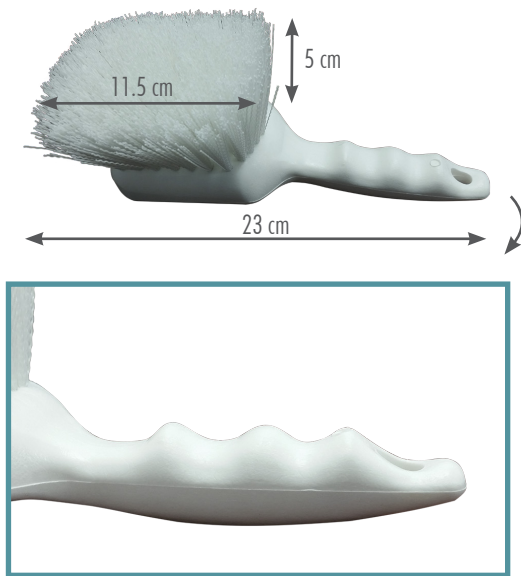

Ensembles de brosses de nettoyage d'autoclaveurs de Batrik

L'ensemble régulier de brosses de nettoyage d'autoclaveurs comprend:

- **1 Brosse à main**
Longueur: 4.5 x 8" / 11.5 x 20.32cm
- **1 Brosse ronde pour coin**
Grandeur de tête: 5.5 x 10" / 14 x 25.4cm
- **1 pôle d'extension en aluminium anodisé**
Grandeur: 24-48 po / 60-122cm

Notre brosse ronde a maintenant 3 trous pour le placement de la pôle!

- **Plus de flexibilités** par rapport au placement de la brosse (parallèle ou perpendiculaire)
 - Les coins plus difficiles d'accès ne seront plus un problème grâce aux **nouveaux placements disponibles** et à la nouvelle **longueur de brosse** (10" plutôt que 8.75").
- * quelques brosses peuvent encore avoir un seul trou au centre.

Notre nouvelle brosse à main avec son nouveau manche ergonomique!

- Meilleur confort
- Plus longs poils
- Manche plus facile à nettoyer (sans cavités)

Ensemble régulier pour autoclaveurs

# Item	Description
50-CLAVEREG	Ensemble RÉGULIER de brosses pour autoclave

L'ensemble supérieur de brosses de nettoyage d'autoclaveurs comprend:

- **1 Brosse à main**
Longueur: 4.5 x 8" / 11.5 x 20.32cm
- **1 Brosse ronde pour coin**
Grandeur de tête: 5.5 x 10" / 14 x 25.4cm
- **1 pôle d'extension en aluminium anodisé**
Grandeur: 24-48 po / 60-122cm
- **2 Masques de protection**