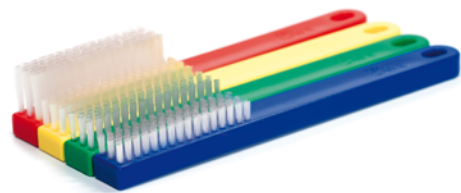

**Brosses plates pour nettoyage d'instruments de Batrik** sont spécifiquement conçus pour une utilisation hospitalière lors de la préparation et du pré-nettoyage des instruments.

- Manche long et ergonomique facile à utiliser
- Tête de brosses extra longue (60 ± 5 mm pour les jetables et 75 ± 5 mm pour les réutilisables)
- Les fibres de la brosses sont transparentes, permettant une vérification rapide de sa propreté
- La composition du plastique utilisée pour fabriquer le manche ne libère aucun composant toxique

Batrik fabrique quatre types de brosses plates:

- **EXTRA RIGIDE** Les fibres en polyamide sécuritaire pour les instruments offrent une rigidité similaire à l'acier afin de permettre un nettoyage en profondeur, particulièrement sur les surfaces inégales.
- **RIGIDE** la rigidité de cette brosses, ainsi que la longueur des poils et du manche, améliore et simplifie le nettoyage d'instruments.

- **FLEXIBLE** Cette brosses est conçue pour de larges instruments demandant un nettoyage plus léger, tel que les instruments optiques, en plastiques ou les endroits difficiles d'accès demandant des poils plus flexibles pour nettoyer.