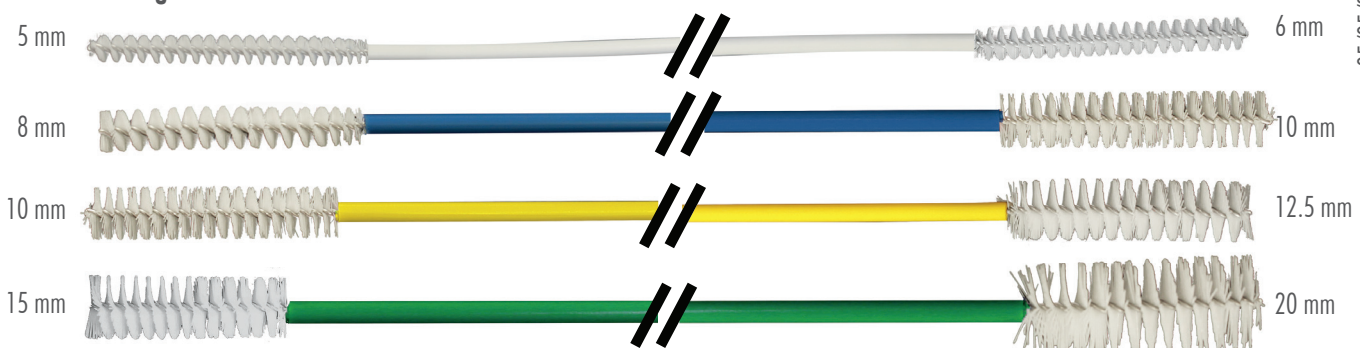

Emballage: Sac de 3

26" / 65 cm Brosses à double embout asymétrique

# de produit	Couleur	Longueur totale Pouces / cm	Brosse 1 (Ø) Pouces / mm	Brosse 2 (Ø) Pouces / mm	Longueur brosse Pouces / mm	Gaine (Ø) Pouces / mm
40-65056	Blanc	25.59" / 65 cm	0.19" / 5 mm	0.23" / 6 mm	1.968" / 50 mm	0.118" / 3 mm
40-65810	Bleu	25.59" / 65 cm	0.31" / 8 mm	0.39" / 10 mm	1.968" / 50 mm	0.157" / 4 mm
40-65112	Jaune	25.59" / 65 cm	0.39" / 10 mm	0.49" / 12.5 mm	1.968" / 50 mm	0.157" / 4 mm
40-65152	Vert	25.59" / 65 cm	0.59" / 15 mm	0.78" / 20 mm	1.968" / 50 mm	0.228" / 5.8 mm

Emballage: Sac de 3

31" / 80 cm Brosses à double embout asymétrique

# de produit	Couleur	Longueur totale Pouces / cm	Brosse 1 (Ø) Pouces / mm	Brosse 2 (Ø) Pouces / mm	Longueur brosse Pouces / mm	Gaine (Ø) Pouces / mm
40-80056	Blanc	31.496" / 80 cm	0.19" / 5 mm	0.23" / 6 mm	1.968" / 50 mm	0.118" / 3 mm
40-80810	Bleu	31.496" / 80 cm	0.31" / 8 mm	0.39" / 10 mm	1.968" / 50 mm	0.157" / 4 mm
40-80112	Jaune	31.496" / 80 cm	0.39" / 10 mm	0.49" / 12.5 mm	1.968" / 50 mm	0.157" / 4 mm
40-80152	Vert	31.496" / 80 cm	0.59" / 15 mm	0.78" / 20 mm	1.968" / 50 mm	0.228" / 5.8 mm

Emballage: Sac de 3

ver 05/05/2020