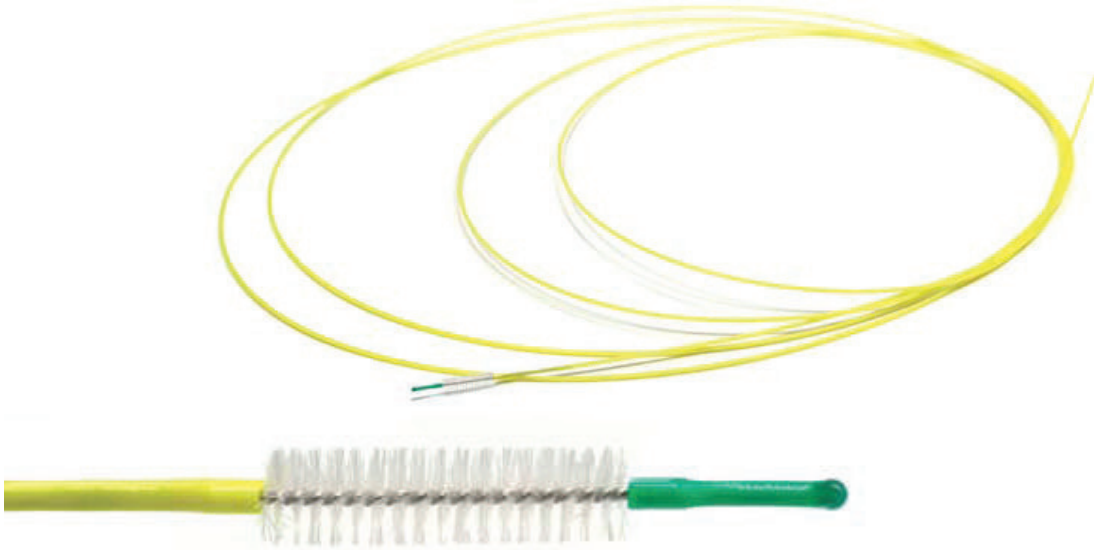

La structure unique de la brosse Daybrush™ réutilisable permet les opérations suivantes:

- L'embout souple assure une manipulation facile dans le canal sans risque de dommages
- L'extrémité arrière est scellée et ramollie pour empêcher le liquide de se coincer dans le tube. Elle prévient également les dommages si la brosse de nettoyage est utilisée à l'envers
- Elle peut être stérilisée à la vapeur
- Le volume des poils sur la brosse DayBrush™ est de 20 mm - presque le double de la plupart des autres brosses. Un volume de poils plus grand fournit plus de contact avec la surface pendant le processus de nettoyage
- La brosse BATRIK Reusable DayBrush™ a été testée pour nettoyer efficacement jusqu'à 10 endoscopes⁽¹⁾
- Vous ferez des économies significatives par utilisation par rapport aux brosses de nettoyage de canaux réutilisables ou jetables

⁽¹⁾ Jeter après nettoyage de 10 scopes ou plus tôt si une dégradation de la brosse est constatée. Même si dans la plupart des cas l'écouvillon a encore un aspect neuf, nous ne recommandons pas une utilisation prolongée en raison du risque de contamination croisée. Le nombre réel d'utilisations varie en fonction de l'utilisation et du maniement.

AJOUTEZ LE SUFFIXE...

F= recevez un kit avec notre éponge plate (Emballage: Boîte de 40). Applicable uniquement sur certains modèles, appelez-nous pour plus de détails.

K= recevez un kit avec la Brosse de nettoyage Valve / Control à usage unique 5/11 Double Brosses (produit # 27-57787). Applicable sur tous les modèles.

FK= comprend une éponge et une brosse de nettoyage.